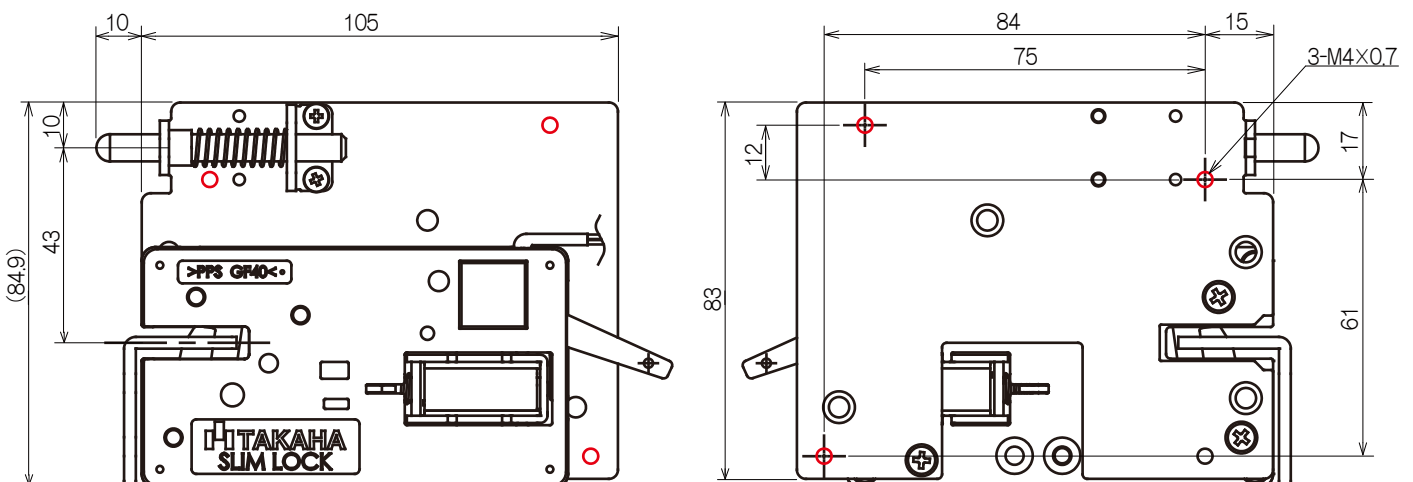

○製品概要

パワーアップダンパーは、スリムロックシリーズに取り付けて使用するオプション製品です。
本製品を取り付けることで、解錠時の※押出力を強くすることができます。

押出力（パワーアップダンパー無し）：200g

押出力（パワーアップダンパー有り）：400g

※ロック解除時にロック金具が外れる方向に押し出そうとする力を指します。

○安全上の注意

- ・感電などの恐れがございますので、配線や取り付け作業は必ず製品に通電していない状態で行ってください。
- ・本体の取付は適切に行ってください。不適切な取付は正常な動作の妨げになる恐れがございます。
- ・製品の故障の原因となりますので、製品の分解や改造は行わないで下さい。
- ・極端な温度や湿度、振動などがある環境では動作に予期せぬ影響を与える可能性があるため、そのような環境でのご使用は避けてください。

○製品寸法

本製品を取り付けの際は、○箇所のタップ穴（M4×0.7）をご使用ください。

組付けられているスリムロックシリーズによって、使用可能な穴が一部異なりますので、下図にてご確認ください。

・スリムロック（NL02シリーズ）取付

※図はスリムロック（NL02シリーズ、レバー無し）を取り付けた時のものです。

・スリムロックライト/プラス（NL04、NL05シリーズ）取付

※図はスリムロックライト（NL05シリーズ）を取り付けた時のものです。