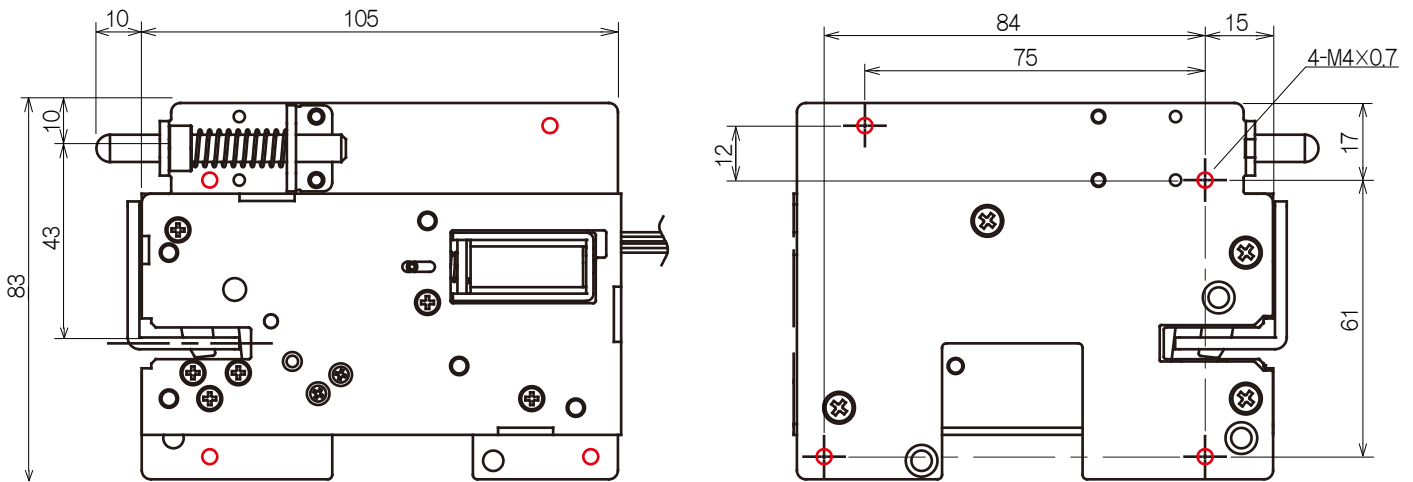

○製品概要

パワーアップダンパーは、スリムロックシリーズに取り付けて使用するオプション製品です。
本製品を取り付けることで、解錠時の※押出力を強くすることができます。

押出力（パワーアップダンパー無し）：200g

押出力（パワーアップダンパー有り）：400g

※ロック解除時にロック金具が外れる方向に押し出そうとする力を指します。

○安全上の注意

- ・感電などの恐れがございますので、配線や取り付け作業は必ず製品に通電していない状態で行ってください。
- ・本体の取付は適切に行ってください。不適切な取付は正常な動作の妨げになる恐れがございます。
- ・製品の故障の原因となりますので、製品の分解や改造は行わないで下さい。
- ・極端な温度や湿度、振動などがある環境では動作に予期せぬ影響を与える可能性があるため、そのような環境でのご使用は避けてください。

○製品寸法

本製品を取り付けの際は、○箇所のタップ穴（M4×0.7）をご使用ください。

組付けられているスリムロックシリーズによって、使用可能な穴が一部異なりますので、下図にてご確認ください。

・スリムロック（NL02シリーズ）取付

※図はスリムロック（NL02シリーズ、レバー無し）を取り付けた時のものです。

・スリムロックライト/プラス（NL04、NL05シリーズ）取付

※図はスリムロックライト（NL05シリーズ）を取り付けた時のものです。